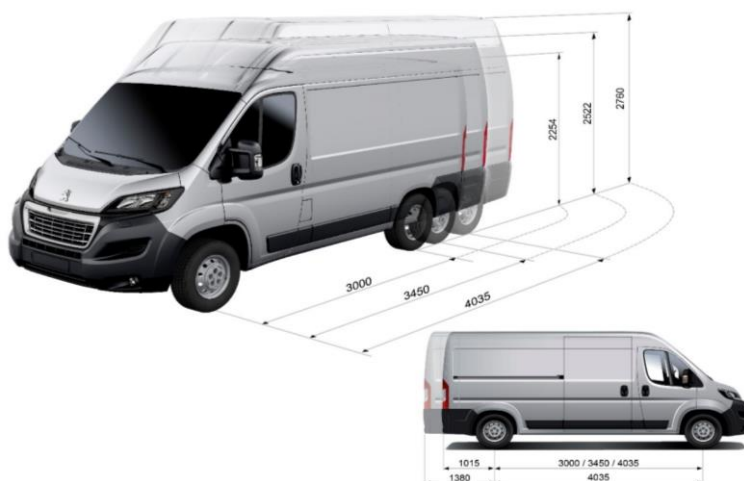

1) Вкупната дозволена носивост може да се намали при преварки или надградба на возилото. Дозволена носивост е одредена од најголемата конструктивна маса минус тежината на возилото

СЕРИСКА ОПРЕМА

Peugeot Boxer FURGON

- ABS+AFU+ESP+ Hill assist
- Мануелен клима уред
- Задни паркинг сензори
- Темпомат со лимитер за ограничување на брзина
- Воздушно перниче за возач
- Возачко седиште со потпирач за рака
- Автоматско заклучување на вратите
- Челични тркала 15" и 16" кај 35 и 40.
- Дигитален тахограф (само за 440)
- Електричен серво управувач
- Припрема за радио
- Електрични подигнувачи на предни стакла
- Централно заклучување со далечинско
- Електрично подесување на десен ретровизор
- Совозачка клупа со две седишта
- Висинско подесување на возачко седиште
- Патен компјутер
- Приклучок (12 V) во товарен простор
- Десна странична лизгачка врата
- Двокрилна врата позади
- Одделно заклучување на товарниот простор
- Кодиран клуч
- Детектор за притисок во пневматици

* Описот на моделот е информативен.

* Еуроимпекс го задржува правото на промена на цените, техничките карактеристики и опремата без претходна најава.

Важи од 02-2023